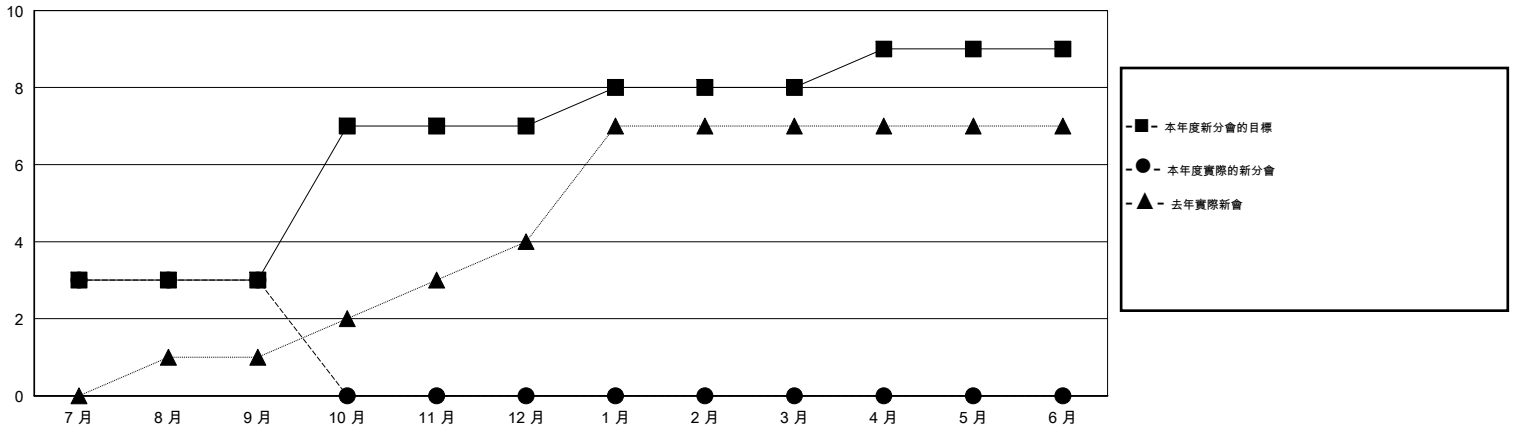

MONTHLY MEMBERSHIP PROGRESS REPORT

District 385

Results as of: 9/30/2015

GMT: ZE RAN SU

地點 CHINA

GMT憲章區 5

分會				
成果 2015-2016				
季	新分會目標	新會	會員流失的分會	淨增/減
7月/8月/9月	3	3	0	3
10月/11月/12月	4	0	0	0
1月/2月/3月	1	0	0	0
4月/5月/6月	1	0	0	0

位會員@每位須繳				
成果 2015-2016				
季	新會員目標	增加的授證/新會員	退會人數	淨增/減
7月/8月/9月	120	279	5	274
10月/11月/12月	150	0	0	0
1月/2月/3月	65	0	0	0
4月/5月/6月	45	0	0	0

目標與實際新會累積