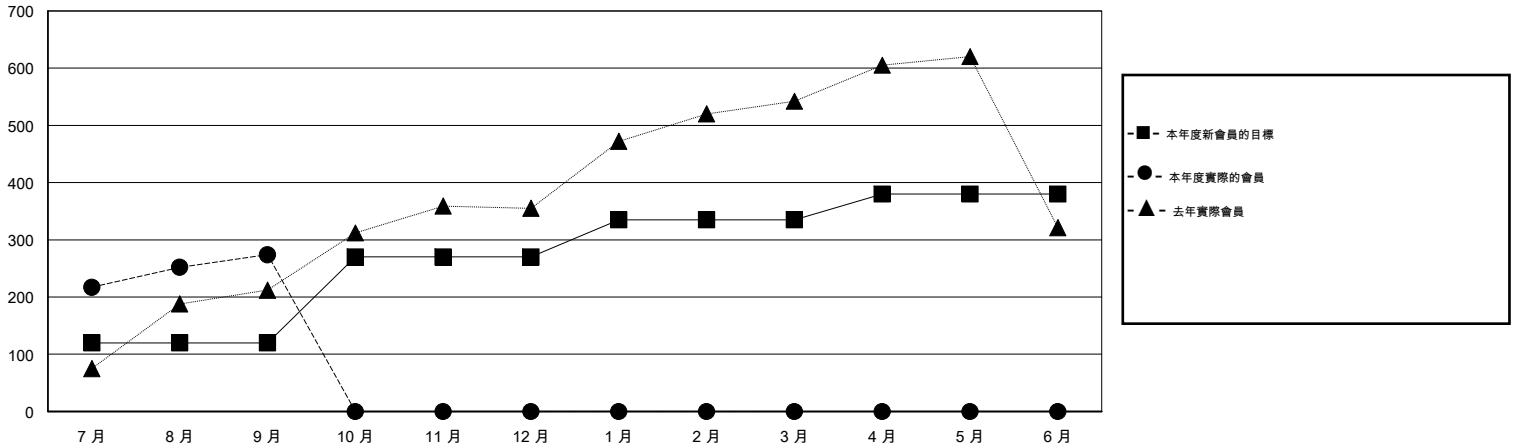

目標和實際會員累積

已取消的分會: 0	41 CLUBS OF 61 增添1位或以上的新會員	性別分佈
放棄的會員		男 980 (50.52%)
過世 0		女 960 (49.48%)
分會已取消 0	點擊這裡取得健康評估資料	家庭單位會員 333
其他 5		戶長 162
總計 5		非戶長 171